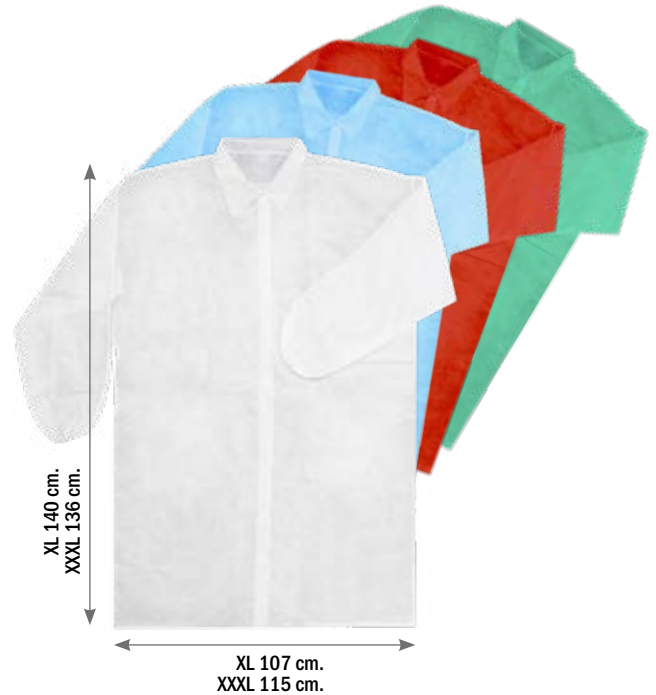

Batas

Bata TST PP Industrial

- » Cuello de camisa
- » Sin bolsillos
- » Puños elásticos
- » Cierre delantero con 4 velcros

Referencia	Color	Talla	Material	Uds./Caja	Cajas/Palet
BTPPID000012		XL 107 x 140 cm.	TST T-30	100 uds. Embolsado individual	20
BTPPID000013		XL 107 x 140 cm.	TST T-30	100 uds. Embolsado individual	20
BTPPID000015		XL 107 x 140 cm.	TST T-30	100 uds. Embolsado individual	20
BTPPID000016		XL 107 x 140 cm.	TST T-30	100 uds. Embolsado individual	20
BTPPID000021		XXXL 115 x 136 cm.	TST T-30	100 uds. Embolsado individual	20
BTPPID000022		XXXL 115 x 136 cm.	TST T-30	100 uds. Embolsado individual	20