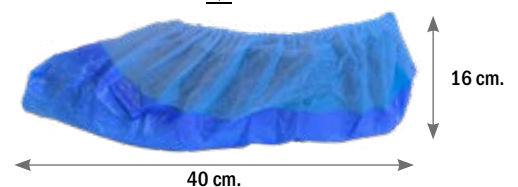

Cubrezapatos TST con Suela Reforzada CPE

» Ajuste con goma elástica

Referencia	Color	Talla	Material	Uds/Caja	Cajas/Palet
ZAPPO00000010	●	40 x 16 cm.	TST + Suela CPE	500 uds. 10 bolsas x 50 uds.	30

¡MÁS RESISTENCIA! **¡SUELA IMPERMEABLE!**