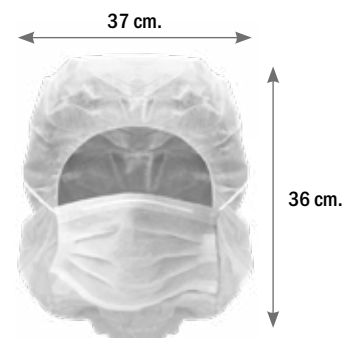

Gorro TST PP Integral con Mascarilla

» Ajuste elástico en cuello y cara

Referencia	Color	Talla	Material	Uds/Caja	Cajas/Palet
GOPPIN000007	○	T. Única 37 x 36 cm.	TST T-25	500 uds. 10 bolsas x 50 uds.	36
GOPPIN000008	●	T. Única 37 x 36 cm.	TST T-25	500 uds. 10 bolsas x 50 uds.	36
GOPPIN000009	●	T. Única 37 x 36 cm.	TST T-25	500 uds. 10 bolsas x 50 uds.	36