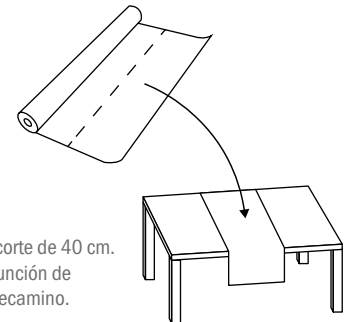

Rollo de mantel 120 cm. Con pre-corte a 40 cm.

		Ref.	Color
Ancho	120 cm.	MAPPB0000001	●
Pre-corte	40 cm.	MAPPB0000002	●
Longitud	50 m.	MAPPB0000003	●
Rollos/Caja	6	MAPPB0000004	
Cajas/Palet	12	MAPPB0000005	●
Rollos/Palet	72	MAPPB0000006	●
		MAPPB0000007	●